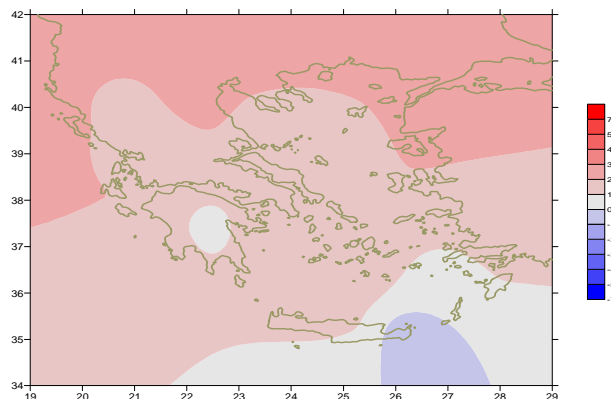

HELLENIC NATIONAL METEOROLOGICAL SERVICE

Θερμοκρασία

Πρώτο Δεκαήμερο

Ενδεικτικά κυμάνθηκαν :

Ελάχιστες:

Στα Βόρεια ηπειρωτικά από 9°C μέχρι 23°C,
στα κεντρικά ηπειρωτικά από 14°C μέχρι 26°C,
στα υπόλοιπα τμήματα από 20°C μέχρι 26°C.

Μέγιστες:

Στα Βόρεια ηπειρωτικά από 28°C μέχρι 36°C,
στα κεντρικά ηπειρωτικά από 30°C μέχρι 38°C,
στα υπόλοιπα τμήματα από 28°C μέχρι 36°C.

Απόκλιση της μέσης Θερμοκρασίας από τις κανονικές τιμές

Δεύτερο Δεκαήμερο