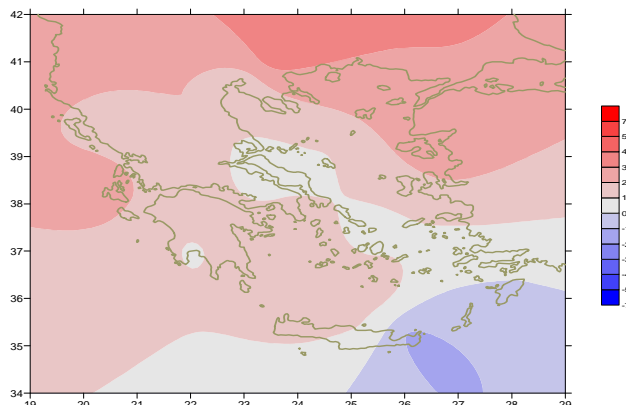

Μέγιστες:

Στα Βόρεια ηπειρωτικά από 28°C μέχρι 36°C,
στα κεντρικά ηπειρωτικά από 30°C μέχρι 38°C,
στα υπόλοιπα τμήματα από 28°C μέχρι 36°C.

Απόκλιση της μέσης Θερμοκρασίας από τις κανονικές τιμές

Δεύτερο Δεκαήμερο

Ενδεικτικά κυμάνθηκαν :

Ελάχιστες:

Στα Βόρεια ηπειρωτικά από 11°C μέχρι 25°C,
στα κεντρικά ηπειρωτικά από 14°C μέχρι 25°C,
στα υπόλοιπα τμήματα από 19°C μέχρι 26°C.

Μέγιστες:

Στα Βόρεια ηπειρωτικά από 29°C μέχρι 39°C,
στα κεντρικά ηπειρωτικά από 28°C μέχρι 40°C,
στα υπόλοιπα τμήματα από 26°C μέχρι 36°C.