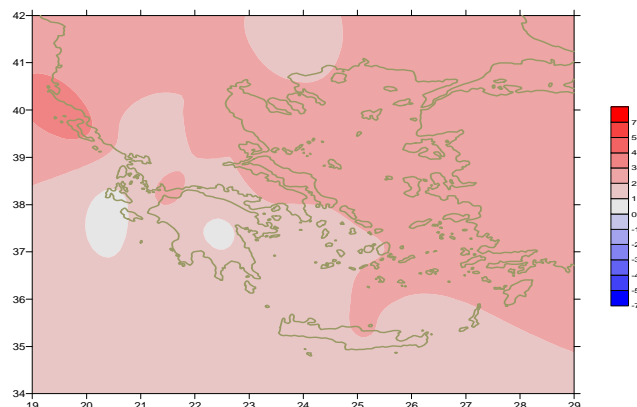

Ενδεικτικά κυμάνθηκαν :

Ελάχιστες:

Στα Βόρεια ηπειρωτικά από 11°C μέχρι 25°C,
στα κεντρικά ηπειρωτικά από 14°C μέχρι 25°C,
στα υπόλοιπα τμήματα από 19°C μέχρι 26°C.

Μέγιστες:

Στα Βόρεια ηπειρωτικά από 29°C μέχρι 39°C,
στα κεντρικά ηπειρωτικά από 28°C μέχρι 40°C,
στα υπόλοιπα τμήματα από 26°C μέχρι 36°C.

Απόκλιση της μέγιστης Θερμοκρασίας από τις κανονικές τιμές

Τρίτο Δεκαήμερο

Ενδεικτικά κυμάνθηκαν :

Ελάχιστες:

Στα Βόρεια ηπειρωτικά από 10°C μέχρι 24°C,
στα κεντρικά ηπειρωτικά από 15°C μέχρι 25°C,
στα υπόλοιπα τμήματα από 18°C μέχρι 26°C.

Μέγιστες:

Στα Βόρεια ηπειρωτικά από 28°C μέχρι 38°C,
στα κεντρικά ηπειρωτικά από 29°C μέχρι 38°C,
στα υπόλοιπα τμήματα από 26°C μέχρι 38°C.

Απόκλιση της ελάχιστης Θερμοκρασίας από τις κανονικές τιμές

Υ ε τ ό ς