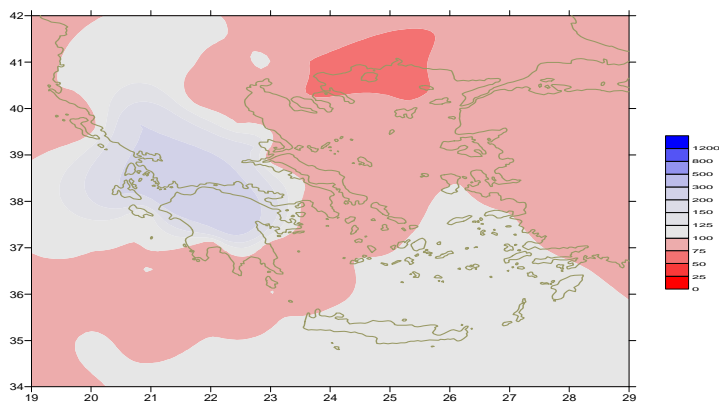

Υ ε τ ό ς

Πρώτο δεκαήμερο

Τοπικές βροχές, καταιγίδες στα ηπειρωτικά.

Ξεχωρίζουν οι τιμές:

6mm στην Καστοριά, 9mm στην Κόνιτσα, 8mm στην Τρίπολη (1/7),
2mm στις Σέρρες, 2mm στην Αλεξανδρούπολη (4/7),
10mm στην Αγχίαλο, 3mm στην Έδεσσα, 5mm στη Νάξο (7/7).

Δεύτερο δεκαήμερο

Λίγα τοπικά φαινόμενα στα μέσα της περιόδου.

Ξεχωρίζουν οι τιμές:

6mm στην Κόνιτσα, 7mm στα Ιωάννινα, 1mm στην Πρέβεζα στις 16/7.

Τρίτο δεκαήμερο

Λίγα τοπικά φαινόμενα στα βόρεια ηπειρωτικά.

Ξεχωρίζουν οι τιμές:

8mm στην Καστοριά στις 25/7,
23mm στα Ιωάννινα στις 26/7.

Απόκλιση μηνιαίου ύψους υετού από τις κανονικές τιμές (%)